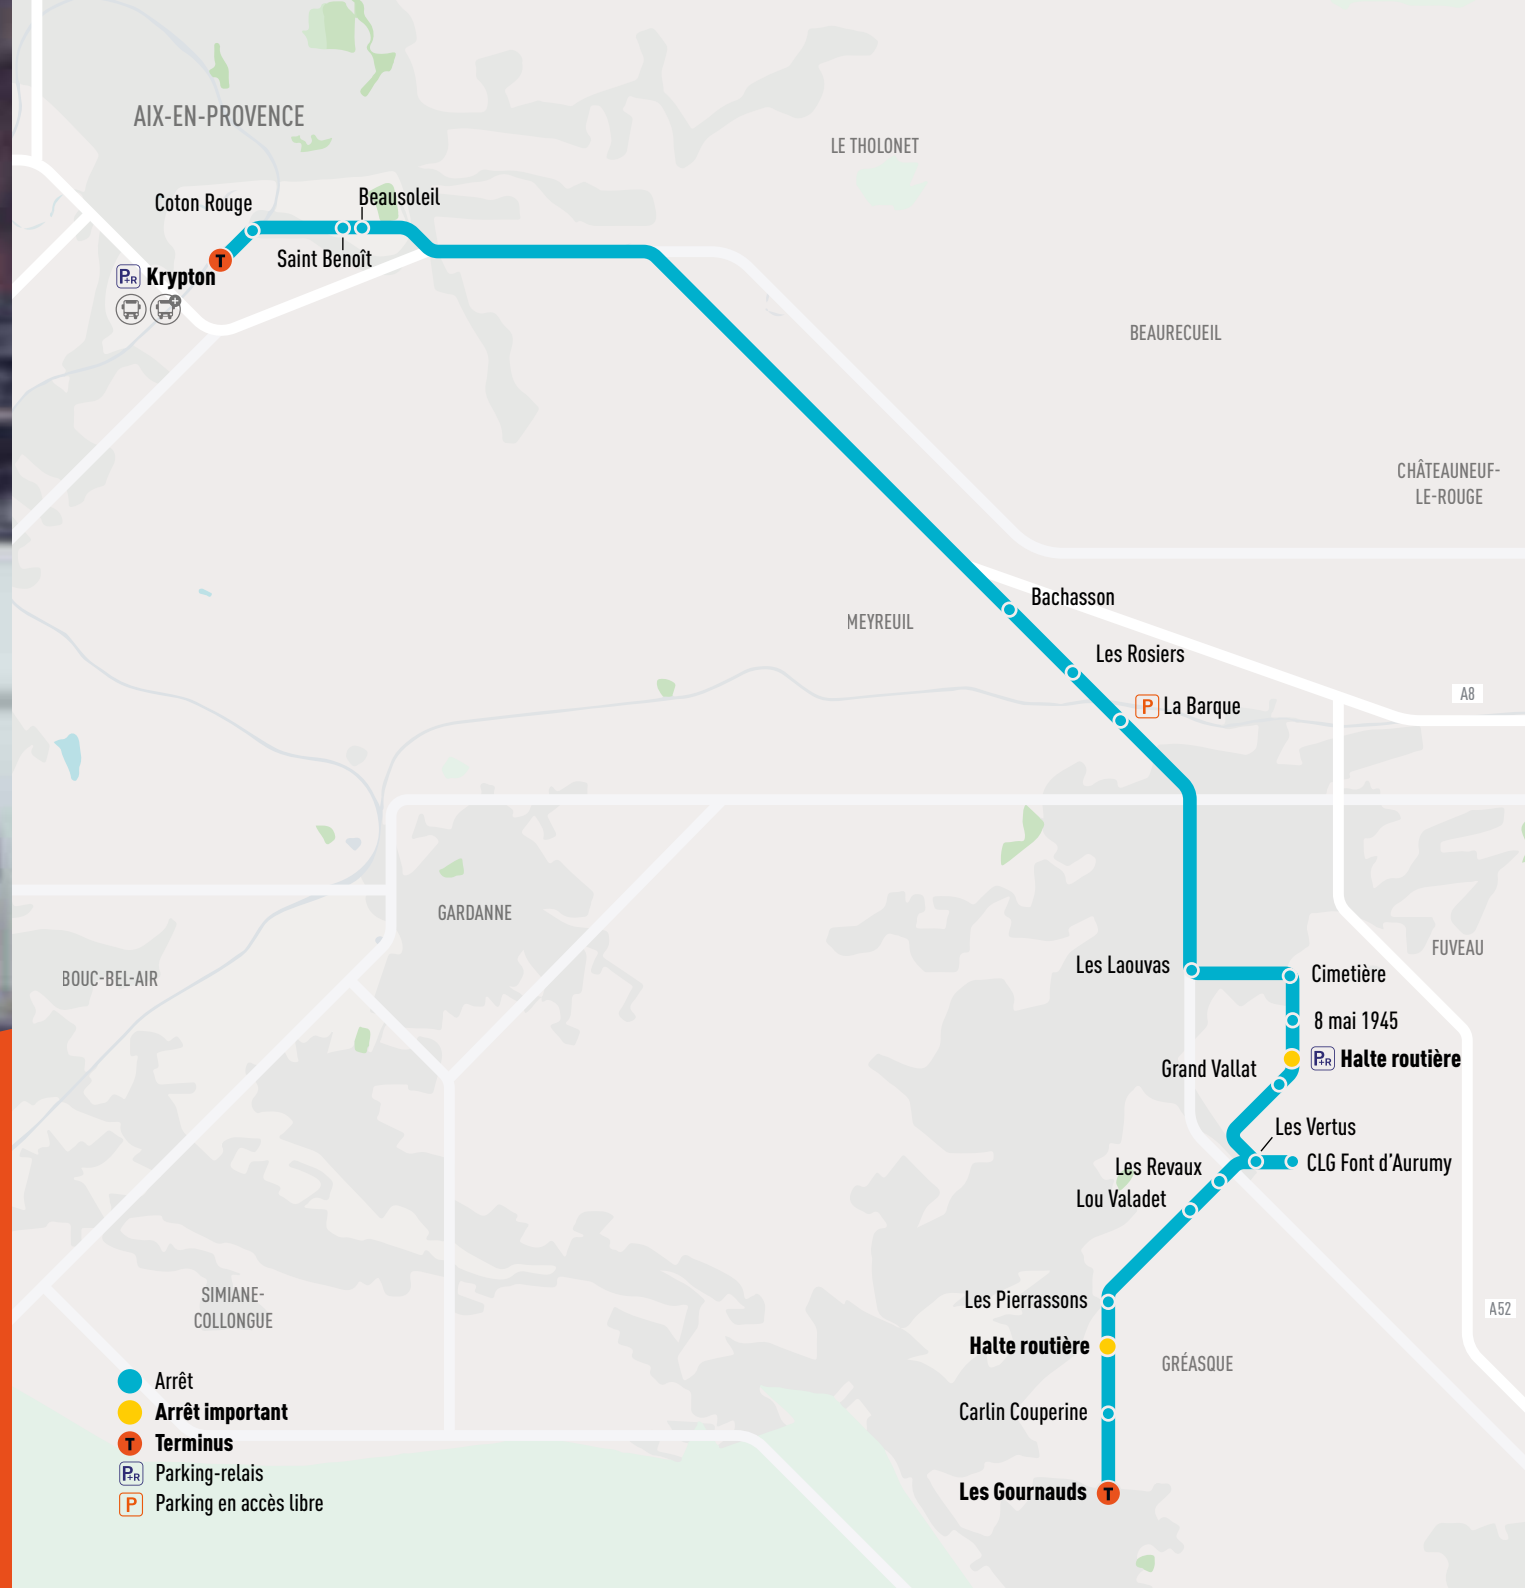

**PLUS MOBILES
QUE JAMAIS**
avec
le **PASS MÉTROPOLE**

Des trajets illimités
sur toute la Métropole
pour les étudiants
à **30€/mois**

Plus d'information sur
lametropolemobilite.fr

ou au : **0 800 713 137** Service & appel gratuits

- Arrêt
- Arrêt important
- T Terminus
- P Parking-relais
- P Parking en accès libre

GRÉASQUE

FUVEAU

MEYREUIL

AIX-EN-PROVENCE

- Les Gournauds
- Carlin Couperine
- **Halte routière**
- Les Pierrassons
- Lou Valadet
- Les Revaux
- Collège
- Les Vertus
- **Halte routière**
- 8 Mai 1945
- Cimetière
- Les Laouvas
- **La Barque**
- Les Rosiers
- Bachasson
- Beausoleil
- St Benoît
- Coton Rouge
- **P+R Krypton**

Arrêt aménagé pour faciliter l'accessibilité des personnes à mobilité réduite

Gréasque — Aix-en-Provence

DU LUNDI AU VENDREDI - SAUF JOURS FÉRIÉS

TOUTE L'ANNÉE												
GRÉASQUE - Les Gournauds	06:30	06:45	07:25	07:50	08:25	08:55	11:10	13:00	14:05	16:15	17:10	18:15
GRÉASQUE - Halte routière	06:32	06:47	07:27	07:52	08:27	08:57	11:12	13:02	14:07	16:17	17:12	18:17
GRÉASQUE - Les Revaux	06:35	06:50	07:30	07:55	08:30	09:00	11:15	13:05	14:10	16:20	17:15	18:20
FUVEAU - Le Collège	06:38	06:53	07:33	07:58	08:33	09:03	11:17	13:07	14:12	16:23	17:18	18:23
FUVEAU - Halte routière	06:41	06:56	07:36	08:01	08:36	09:06	11:19	13:09	14:14	16:26	17:21	18:26
FUVEAU - Les Laouvas	06:45	07:00	07:40	08:05	08:40	09:10	11:23	13:13	14:18	16:30	17:25	18:30
FUVEAU - La Barque	06:48	07:03	07:43	08:08	08:43	09:13	11:25	13:15	14:20	16:33	17:28	18:33
FUVEAU - Les Rosiers	06:50	07:05	07:45	08:10	08:45	09:15	11:26	13:16	14:21	16:35	17:30	18:35
MEYREUIL - Bachasson	06:51	07:06	07:46	08:11	08:46	09:16	11:27	13:17	14:22	16:36	17:31	18:36
AIX-EN-PROVENCE - Beausoleil	07:01	07:16	08:00	08:25	09:00	09:26	11:37	13:27	14:32	16:46	17:41	18:46
AIX-EN-PROVENCE - Coton Rouge	07:04	07:19	08:03	08:28	09:03	09:29	11:40	13:30	14:35	16:49	17:44	18:49
AIX-EN-PROVENCE - P+R Krypton	07:06	07:21	08:05	08:30	09:05	09:31	11:42	13:32	14:37	16:51	17:46	18:51

SAMEDI - SAUF JOURS FÉRIÉS

TOUTE L'ANNÉE												
GRÉASQUE - Les Gournauds		06:45	07:50	08:55	11:10	13:00	14:05	16:15	17:10	18:15		
GRÉASQUE - Halte routière		06:47	07:52	08:57	11:12	13:02	14:07	16:17	17:12	18:17		
GRÉASQUE - Les Revaux		06:55	07:55	09:00	11:15	13:05	14:10	16:20	17:15	18:20		
FUVEAU - Le Collège		06:53	07:58	09:03	11:17	13:07	14:12	16:23	17:18	18:23		
FUVEAU - Halte routière		06:56	08:01	09:06	11:19	13:09	14:14	16:26	17:21	18:26		
FUVEAU - Les Laouvas		07:00	08:05	09:10	11:23	13:13	14:18	16:30	17:25	18:30		
FUVEAU - La Barque		07:03	08:08	09:13	11:25	13:15	14:20	16:33	17:28	18:33		
FUVEAU - Les Rosiers		07:05	08:10	09:15	11:26	13:16	14:21	16:35	17:30	18:35		
MEYREUIL - Bachasson		07:06	08:11	09:16	11:27	13:17	14:22	16:36	17:31	18:36		
AIX-EN-PROVENCE - Beausoleil		07:16	08:25	09:26	11:37	13:27	14:32	16:46	17:41	18:46		
AIX-EN-PROVENCE - Coton Rouge		07:19	08:28	09:29	11:40	13:30	14:35	16:49	17:44	18:49		
AIX-EN-PROVENCE - P+R Krypton		07:21	08:30	09:31	11:42	13:32	14:37	16:51	17:46	18:51		

DIMANCHE ET JOURS FÉRIÉS

TOUTE L'ANNÉE SAUF LE 1ER JANVIER, 1ER MAI, 25 DÉCEMBRE

GRÉASQUE - Les Gournauds	08:55	11:10	17:10
GRÉASQUE - Halte routière	08:57	11:12	17:12
GRÉASQUE - Les Revaux	09:00	11:15	17:15
FUVEAU - Le Collège	09:03	11:17	17:18
FUVEAU - Halte routière	09:06	11:19	17:21
FUVEAU - Les Laouvas	09:10	11:23	17:25

SUITE DES HORAIRES